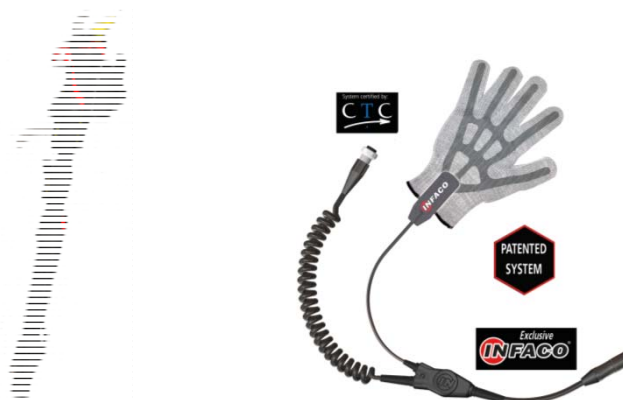

Nouveauté de paysage et outils
Par Gilles Vézina

Journée Horticole Outaouais

NOUVEAUTÉS

- Infaco
- Castellari
- Piquets
- **Autres** Mankar – Ostraticky -
Filets

Infaco

Infaco Options

Castellari

LES SÉCATEURS ET SCIES À LA MAIN

Castellari

HAND PRUNERS AND SAWS

ESSAYEZ-LES ET CONSTATEZ LA DIFFÉRENCE!
TRY THEM AND FEEL THE DIFFERENCE!

Performance et légèreté

Sécateur professionnel
à butée courbe,
poignée ergonomique.

TUCANO

Coupe-branche
professionnelle, à
butée courbe, pour
une taille rapide et
facile