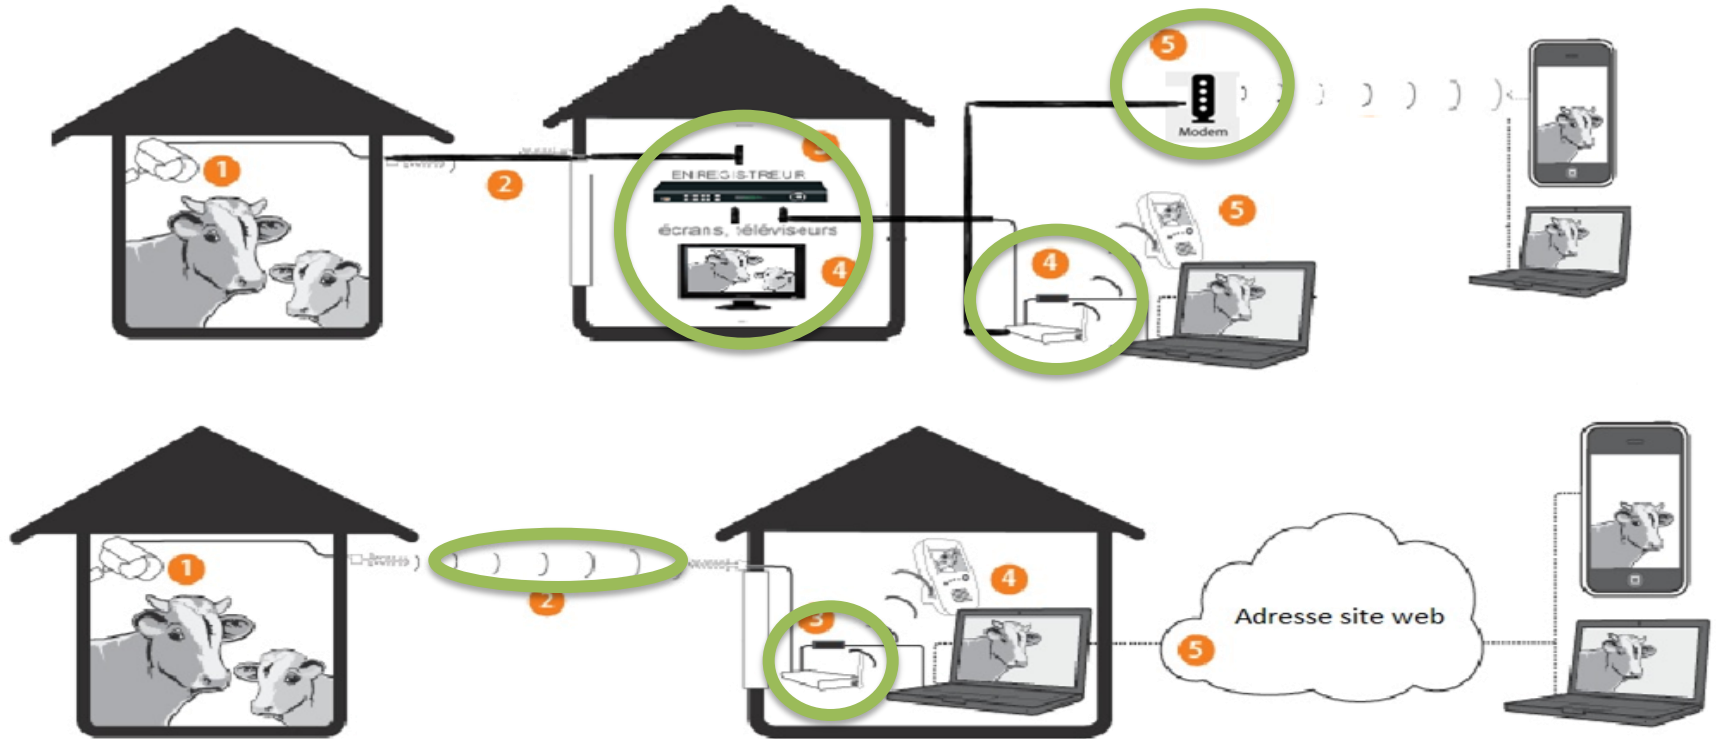

Surveiller à distance, C'EST POSSIBLE!

30 juillet 2015

Andréane Martin, agr DRM

*Agriculture, Pêcheries
et Alimentation*

Québec 

INTRODUCTION

Pourquoi utiliser des caméras?

- Avoir des yeux à distance
- Observer des comportements sans prédation
- Agir lors des dystocies
- Diminuer la mortalité/maladie
- **Améliorer la qualité de vie!**

2 SYSTÈMES

Analogique

- Vieux système
- Résolution maximale 720 x 575 pixels
- Image est traitée par l'enregistreur
- Circuit fermé

Internet Protocol (IP)

- Nouvelle technologie
- Pas de résolution maximale
- Image est traitée par la caméra
- Caméra envoie des données cryptées
- Circuit ouvert

ANALOGIQUE VS IP

Agriculture, Pêcheries
et Alimentation

Québec

Megapixel camera

IP

Analog camera

Analogique

**Agriculture, Pêcheries
et Alimentation**

Québec 

ANALOGIQUE - AVANTAGES

- Moins dispendieux pour un système complexe
- Très grand choix de caméra de formes et de tailles différentes
- Facile d'installation
- Grande compatibilité entre les modèles
- Peu ou pas de maintenance
- Enregistrement