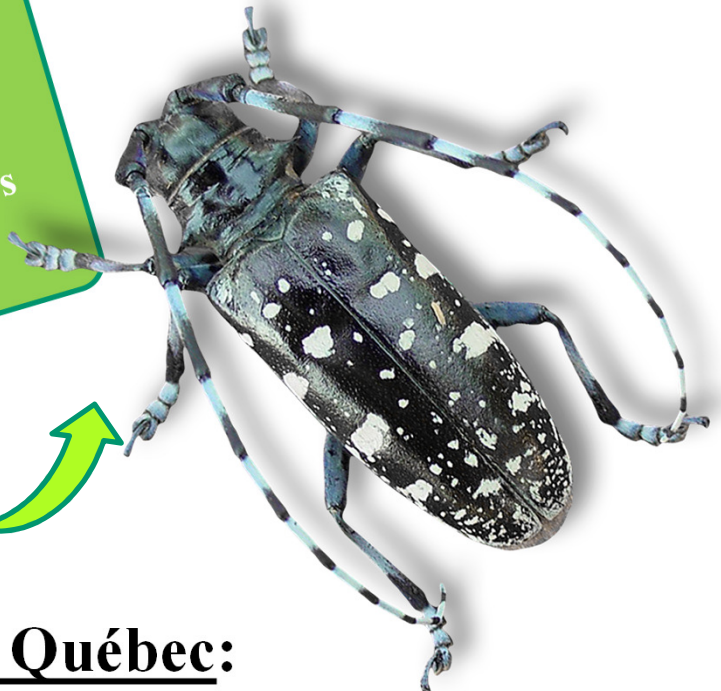

Longicorne asiatique

(*Anoplophora glabripennis*)

Pour signaler un spécimen suspect de
longicorne asiatique:
1-800-442-2342
www.inspection.gc.ca/phytoravageurs

Longicornes indigènes au Québec:

Longicorne noir

Longicorne gris

Longicorne maculé du pin

Saperde du peuplier

Perceur de l'érable

Longicorne du sapin