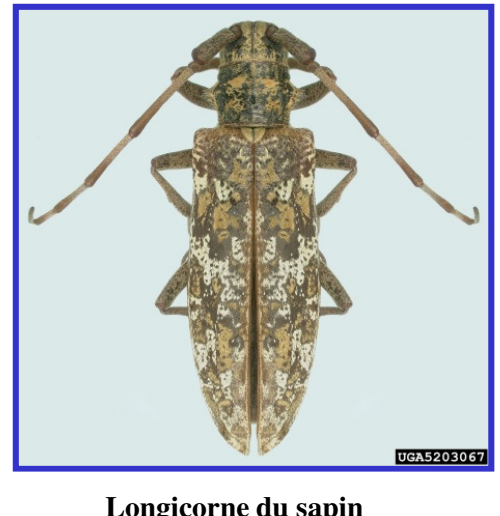

Longicorne asiatique

(*Anoplophora glabripennis*)

Pour signaler un spécimen suspect de
longicorne asiatique:
1-800-442-2342
www.inspection.gc.ca/phytoravageurs

Longicornes indigènes au Québec:

Longicorne noir

Longicorne gris

Longicorne maculé du pin

Saperde du peuplier

Perceur de l'érable

Longicorne du sapin