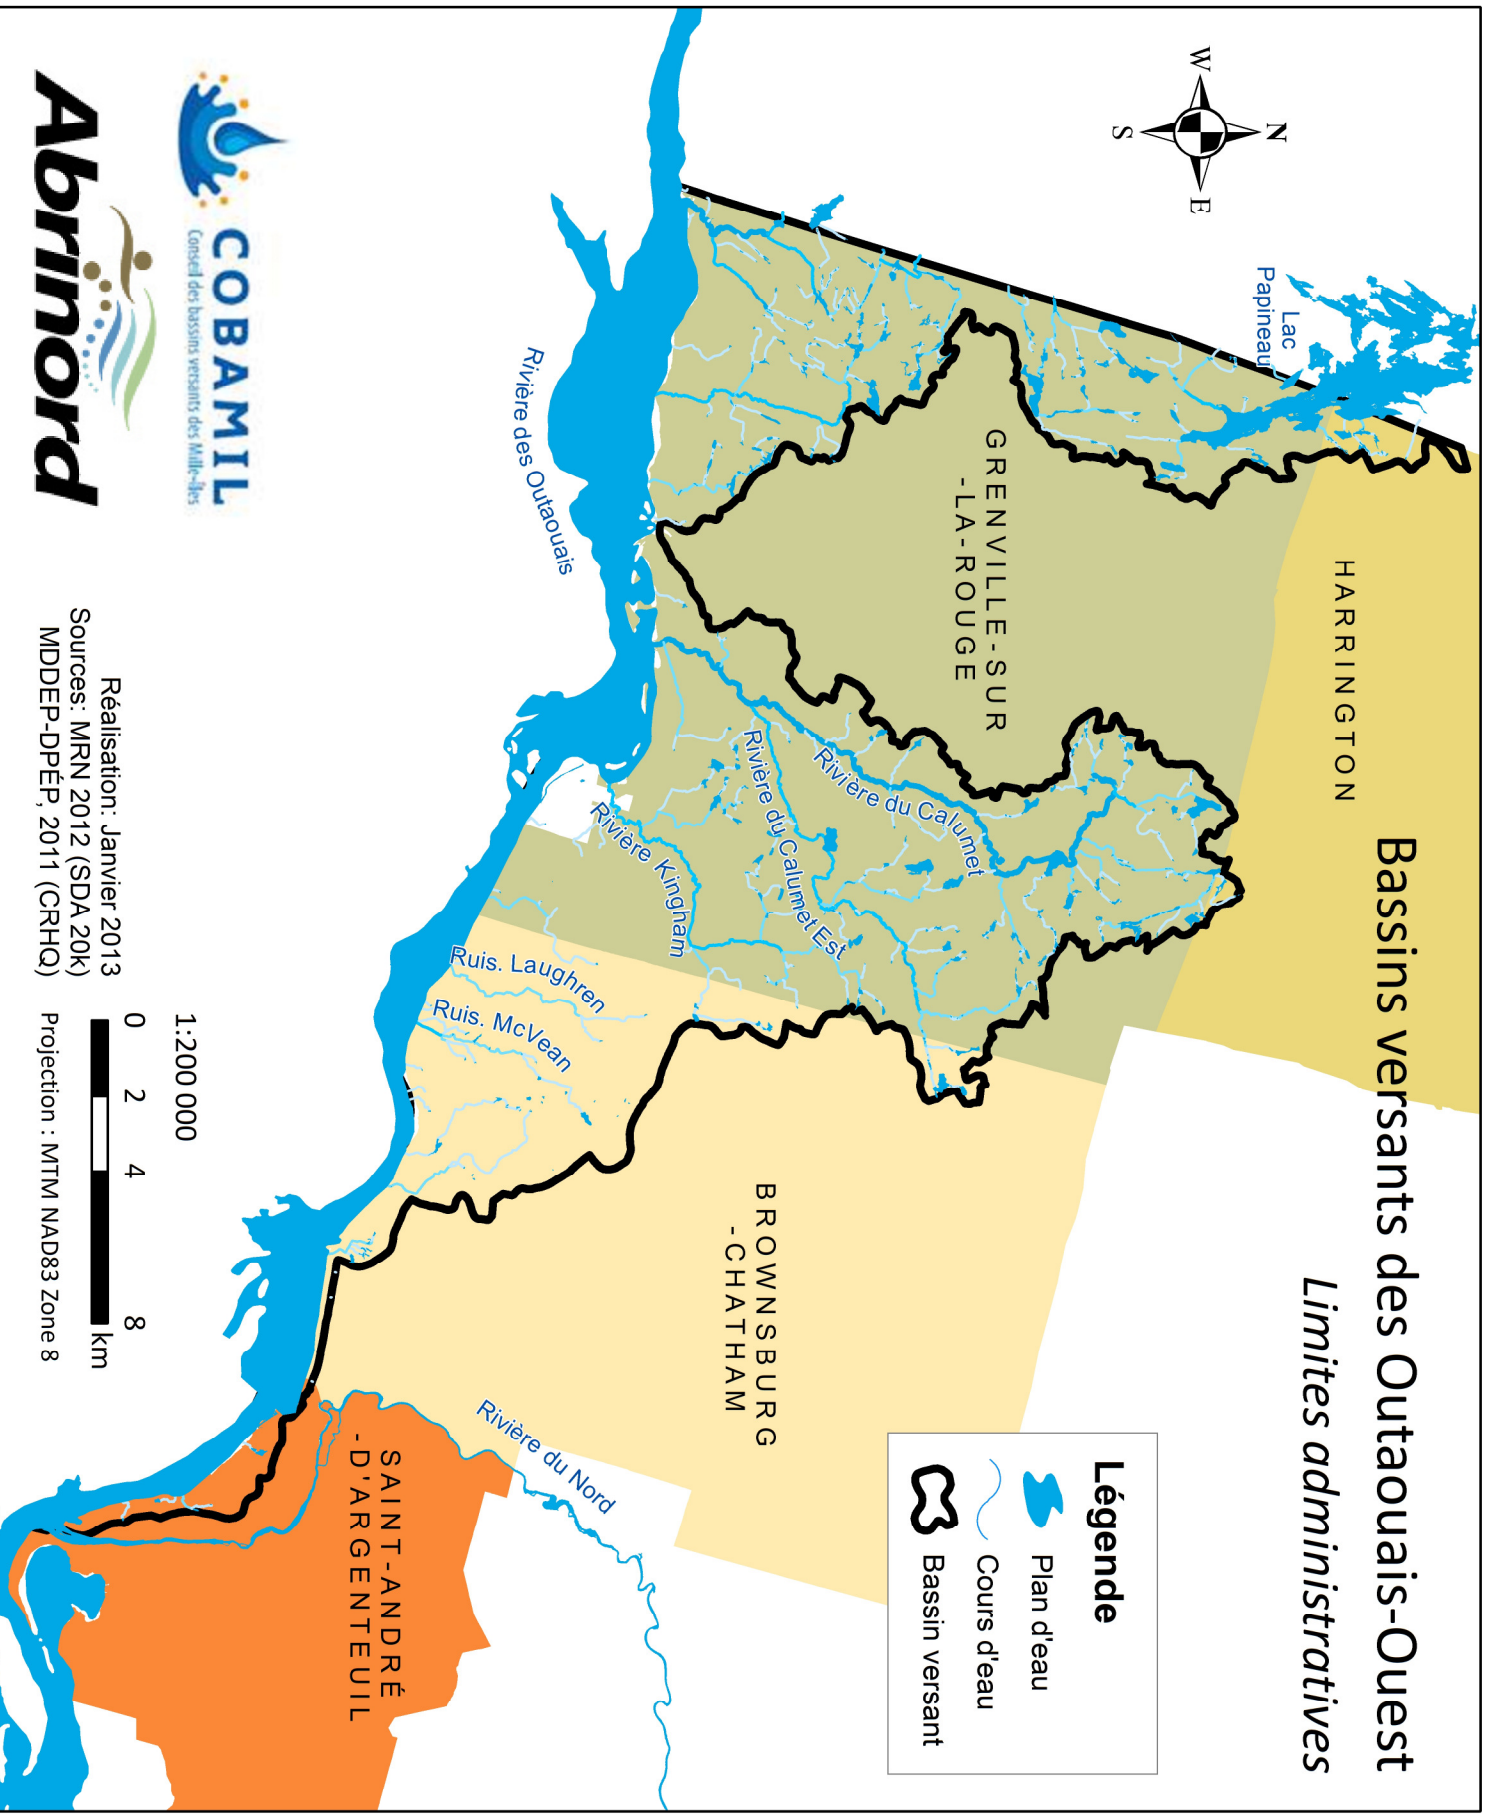

Bassins versants des Outaouais-Ouest

Limites administratives

Légende

- Plan d'eau
- Cours d'eau
- Bassin versant