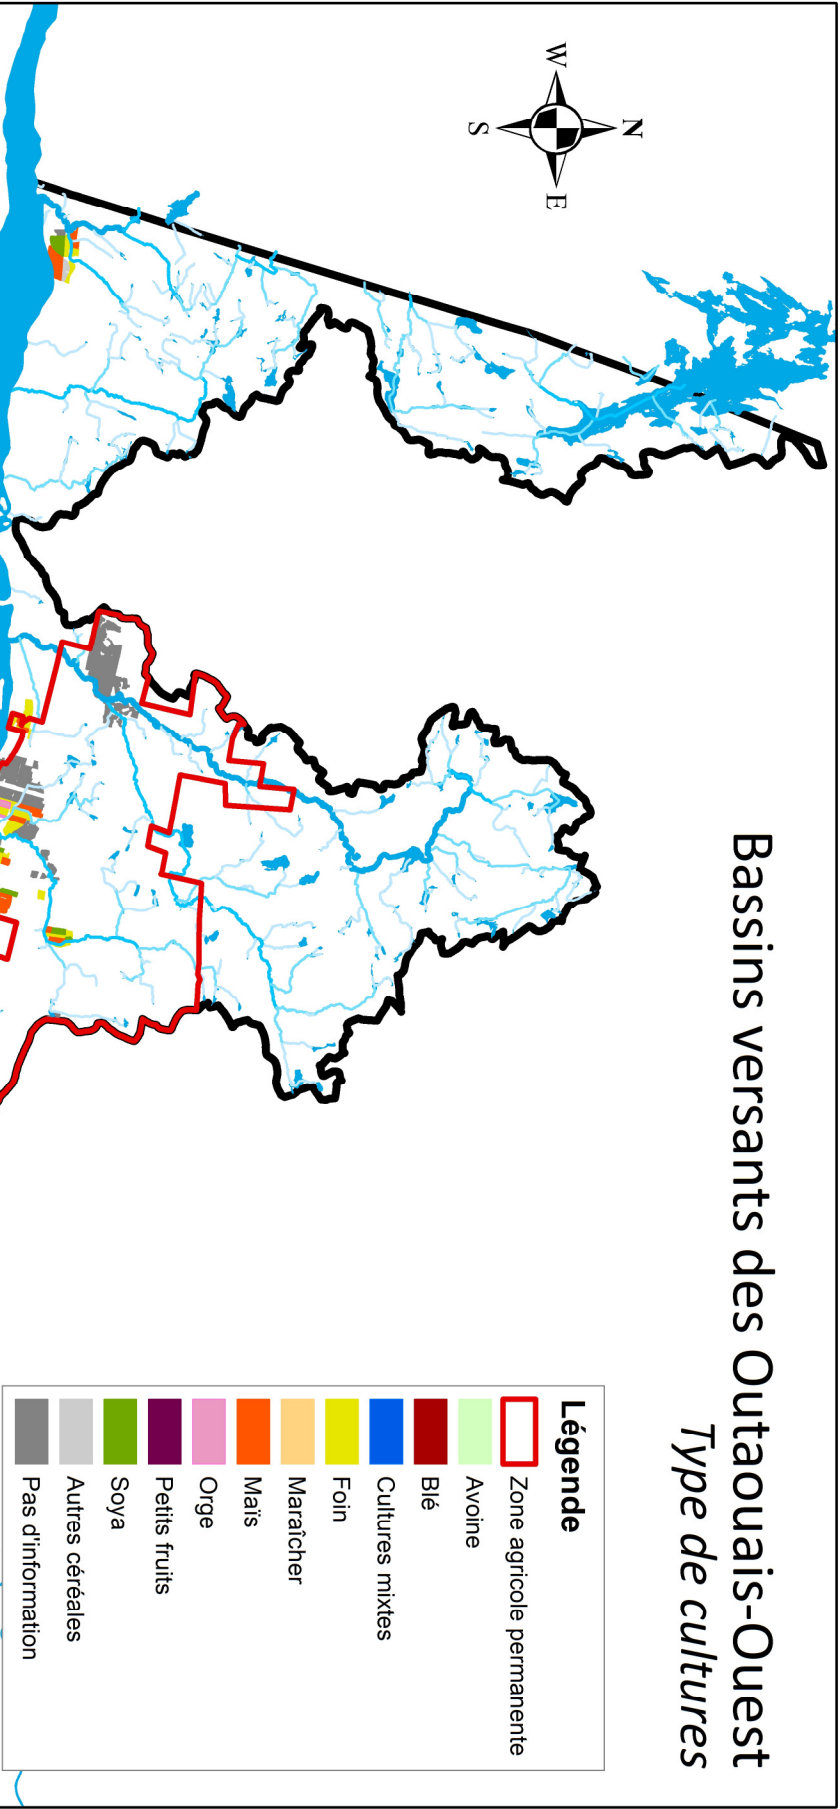

Bassins versants des Outaouais-Ouest

Type de cultures

Réalisation: Janvier 2013
Source: La Financière Agricole
du Québec, 2012

1:200 000

Projection : MTM NAD83 Zone 8